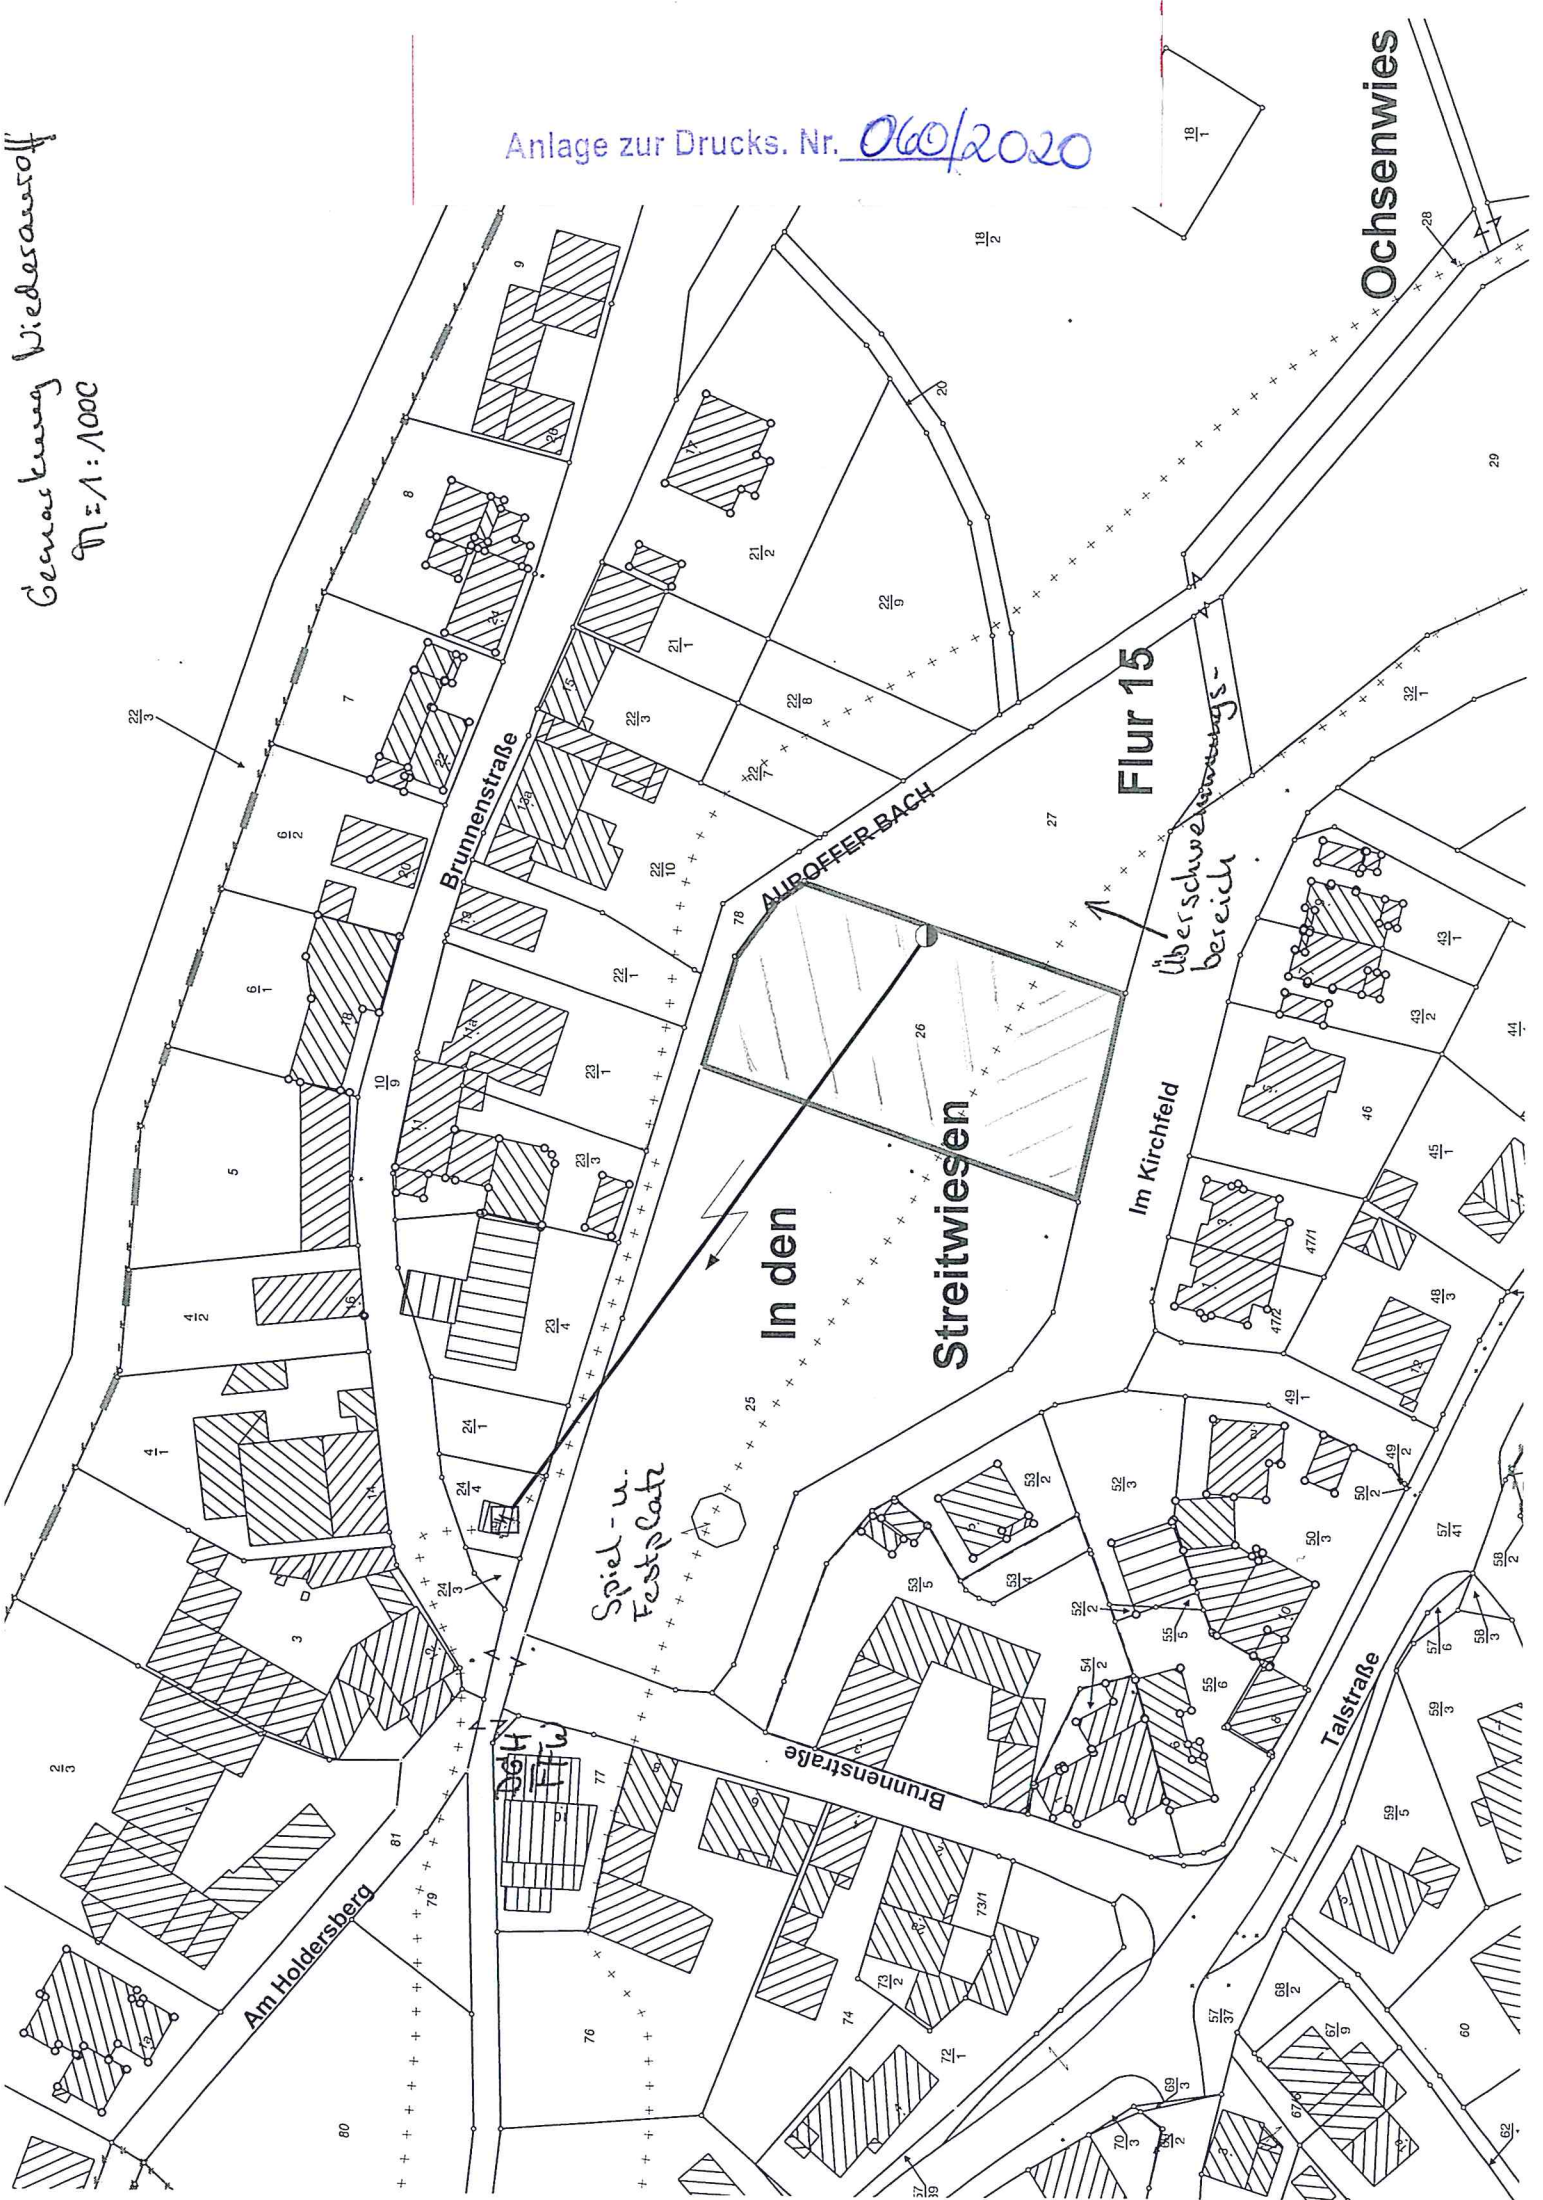

Gemarkung Niedersassorf
M = 1 : 1000

Anlage zur Drucks. Nr. 060/2020

Ochsenwies

Flur 15

In den

Streitwiesen

Spiel- u.
Festplatz

Überschweidungs-
bereich

Im Kirchfeld

Talstraße

Am Holdersberg

Brunnenstraße

AUROFFERBACH